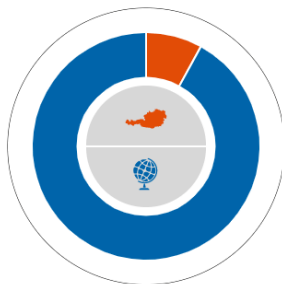

Stromkennzeichnung

Versorgermix 01-2022 bis 12-2022 Spotty Smart Energy Partner GmbH

Technologie

90,89 % aus feste oder flüssige Biomasse
9,11 % aus sonstigen erneuerbaren
Energieträgern

Herkunft

68,2 % der Nachweise kommen aus
Frankreich
23,8 % der Nachweise kommen aus
Finnland
8 % der Nachweise kommen aus
sonstigen Ländern