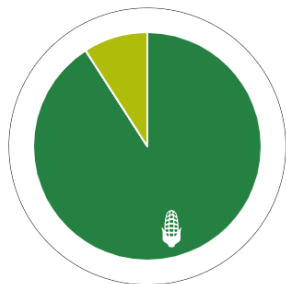

Stromkennzeichnung

Versorgermix 01-2022 bis 12-2022 Spotty Smart Energy Partner GmbH

Technologie

90,89 % aus feste oder flüssige Biomasse
9,11 % aus sonstigen erneuerbaren
Energieträgern

Herkunft

68,2 % der Nachweise kommen aus
Frankreich
23,8 % der Nachweise kommen aus
Finnland
8 % der Nachweise kommen aus
sonstigen Ländern